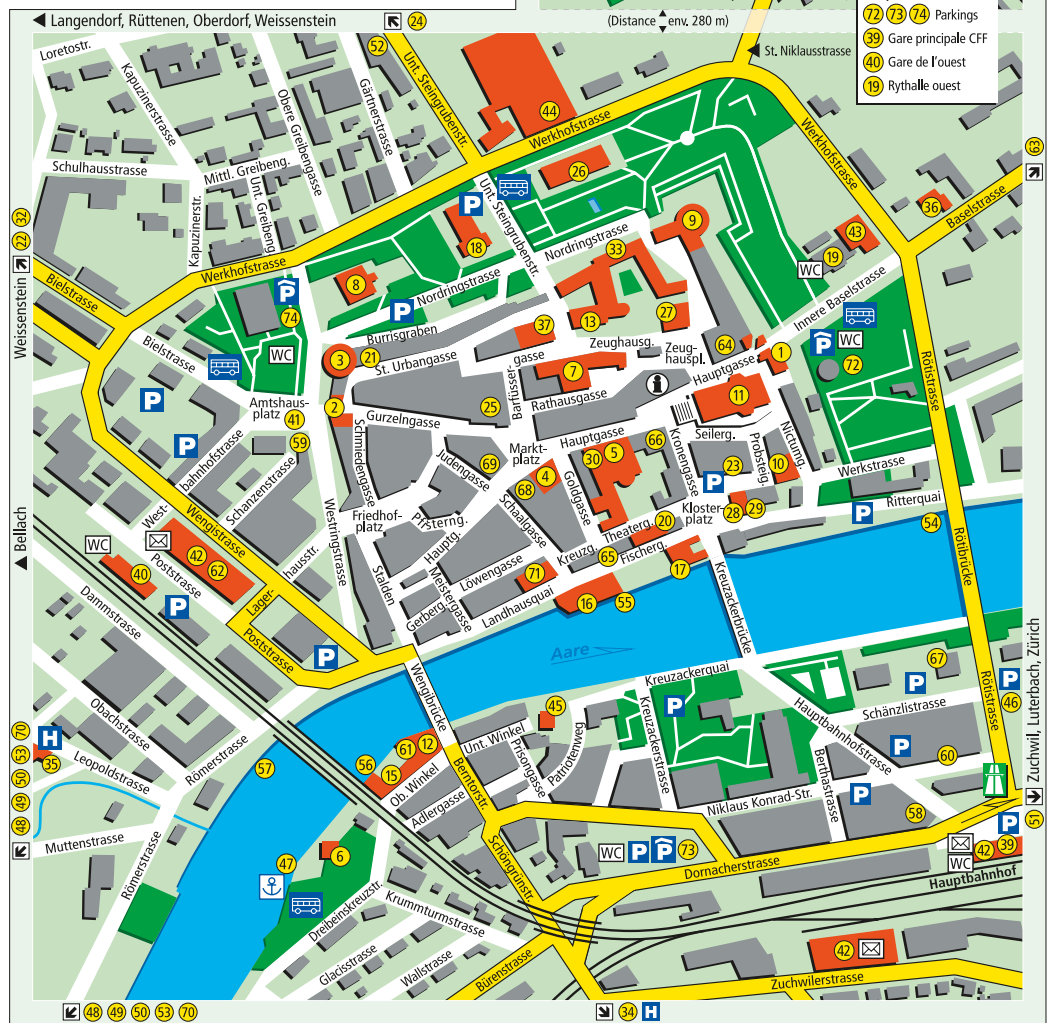

- Edifices historiques et publics
- WC publics
- 72 73 74 Parkings
- 39 Gare principale CFF
- 40 Gare de l'ouest
- 19 Rythalle ouest

**A ne pas manquer**

- 1 Porte de Bâle
- 2 Porte de Bienne
- 3 Tour de Burri
- 4 Tour de l'Horloge
- 5 Eglise des Jésuites
- 6 Krummturm (Tour Courbe, bastion)
- 7 Hôtel de ville
- 8 Eglise réformée
- 9 Tour de Riedholz, bastion
- 10 Chapelle Saint-Pierre
- 11 Cathédral St-Urs
- 12 Eglise de l'hôpital du Saint-Esprit Holy
- 13 Eglise des Franciscains
- 14 Einsiedelei (Ermitage)

**Salles de concrès**

- 15 Altes Spital Solothurn
- 16 Landhaus
- 17 Palais Besenval
- 18 Salle de concert
- 19 Rythalle

**Théâtre**

- 20 Théâtre de la ville
- 21 Theater KulturM (petit théâtre)
- 22 Théâtre Mausefalle

**Divers**

- 33 Ambassadorshof
- 34 Bürgerspital (Hôpital)
- 35 Clinique Obach
- 36 Hôtel de ville de Soleure
- 37 Contrôle des habitants
- 38 Cimetière et crématoire St. Katharinen
- 39 Gare principale CFF (bus/cars postaux/ taxi/InfoPoint)
- 40 Gare de l'ouest
- 41 Amthausplatz
- 42 Poste
- 43 Police municipale
- 44 Police cantonale
- 45 Etat civil de la ville de Soleure
- 46 Etat civil de Bucheggberg-Wasseramt
- 47 Embarcadère BSG
- 48 Centre de sport CIS de Soleure
- 49 Piscine en pleine air au bord de l'Aar
- 50 Port pour bateaux de plaisance/ Embarcadère de Lido
- 51 Centre sportif de Zuchwil
- 52 Centre de culture Kulturgarage
- 53 Centre de culture alternative Kofmehl
- 54 Embarcadère Regio Energie (bateau Öufi)
- 55 Embarcadère Palais Besenval (bateau Öufi)
- 56 Embarcadère Aaregarten (bateau Öufi)
- 57 Embarcadère Landi (bateau Öufi)

- 58 Bureau de passports
- 59 Montre 11

**Hôtels**

- 60 Ambassador
- 61 An der Aare
- 62 Astoria
- 63 Bären
- 64 Baseltor
- 65 Kreuz
- 66 Krone/Couronne
- 67 Ramada
- 68 Roter Turm/Tour rouge
- 69 Zunfthaus zu Wirthen
- 70 Camping TCS
- 71 Auberge de la jeunesse