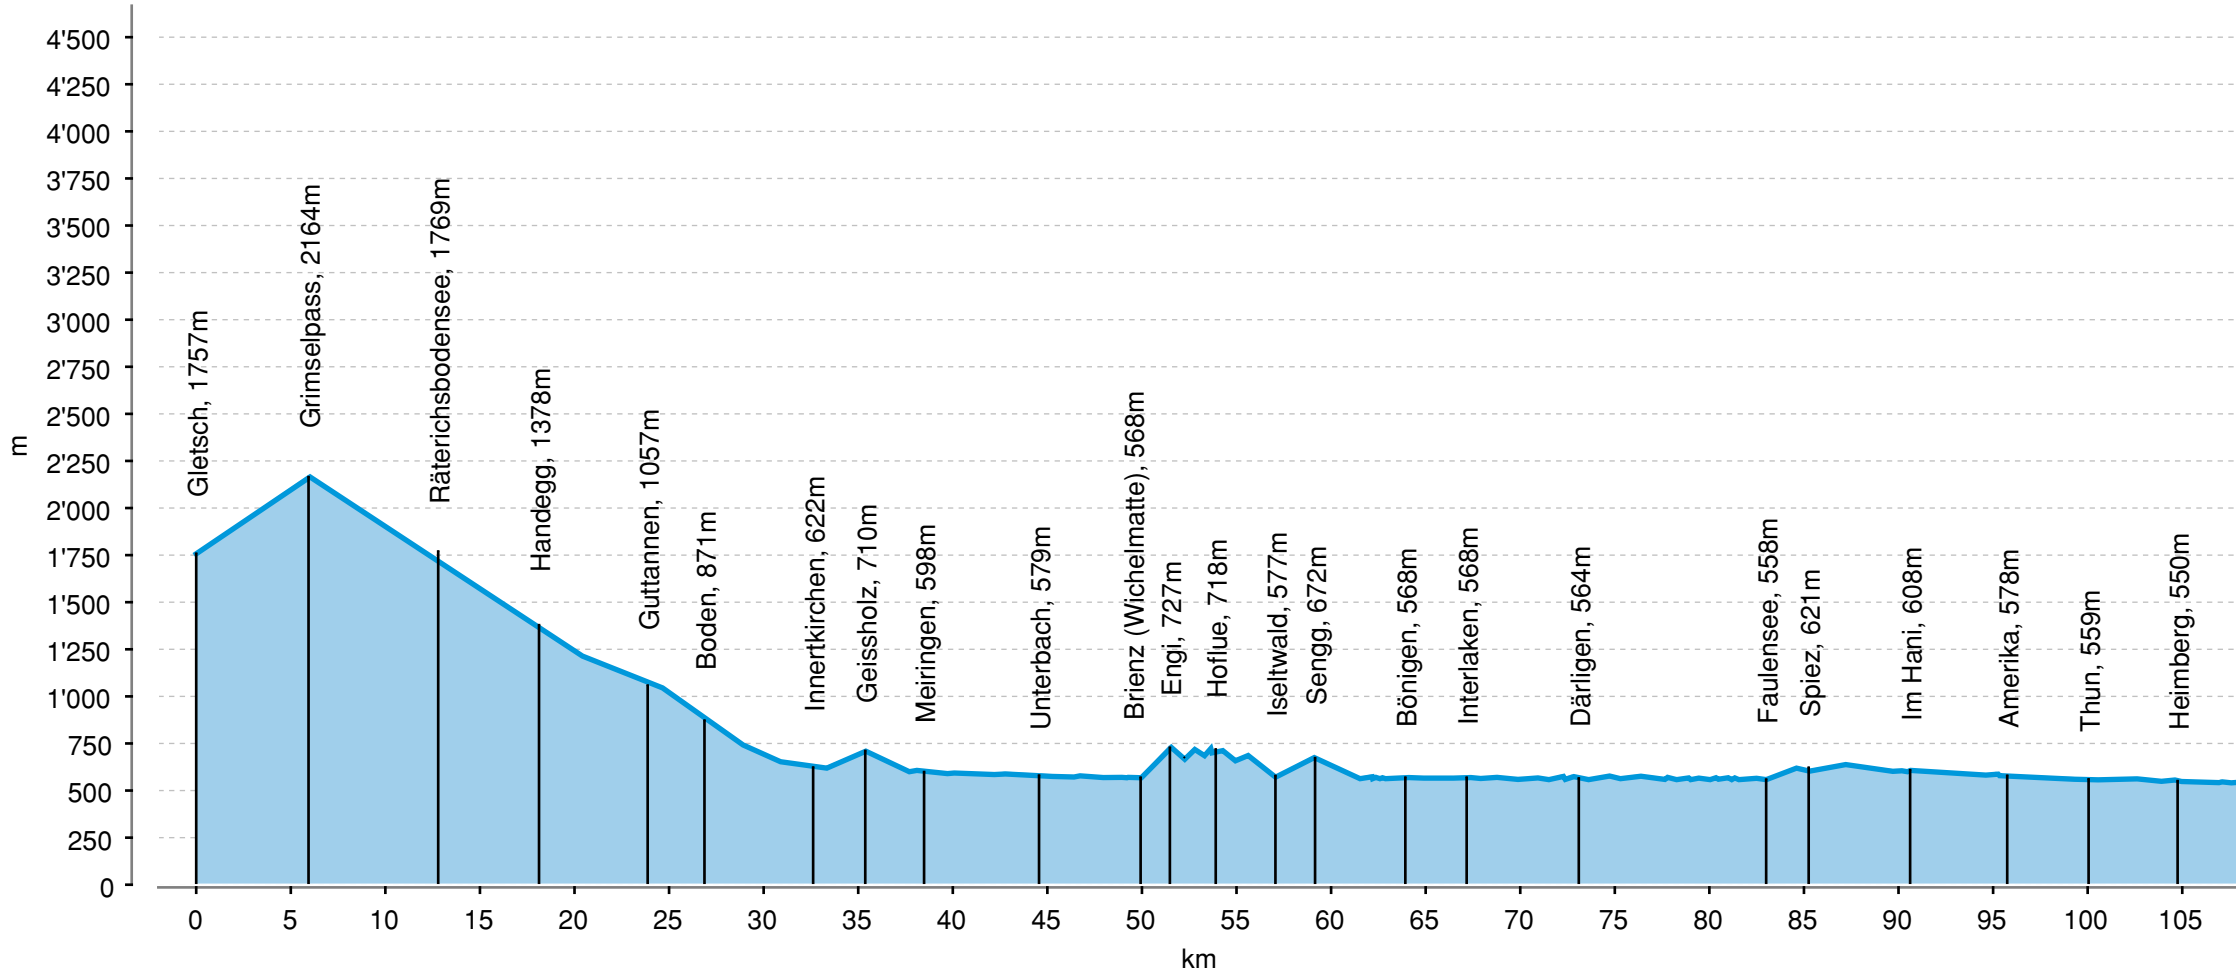

8 Aare-Route, Oberwald (Gletsch)-Koblenz (1/3)

8 Aare-Route, Oberwald (Gletsch)-Koblenz (2/3)

8 Aare-Route, Oberwald (Gletsch)-Koblentz (3/3)