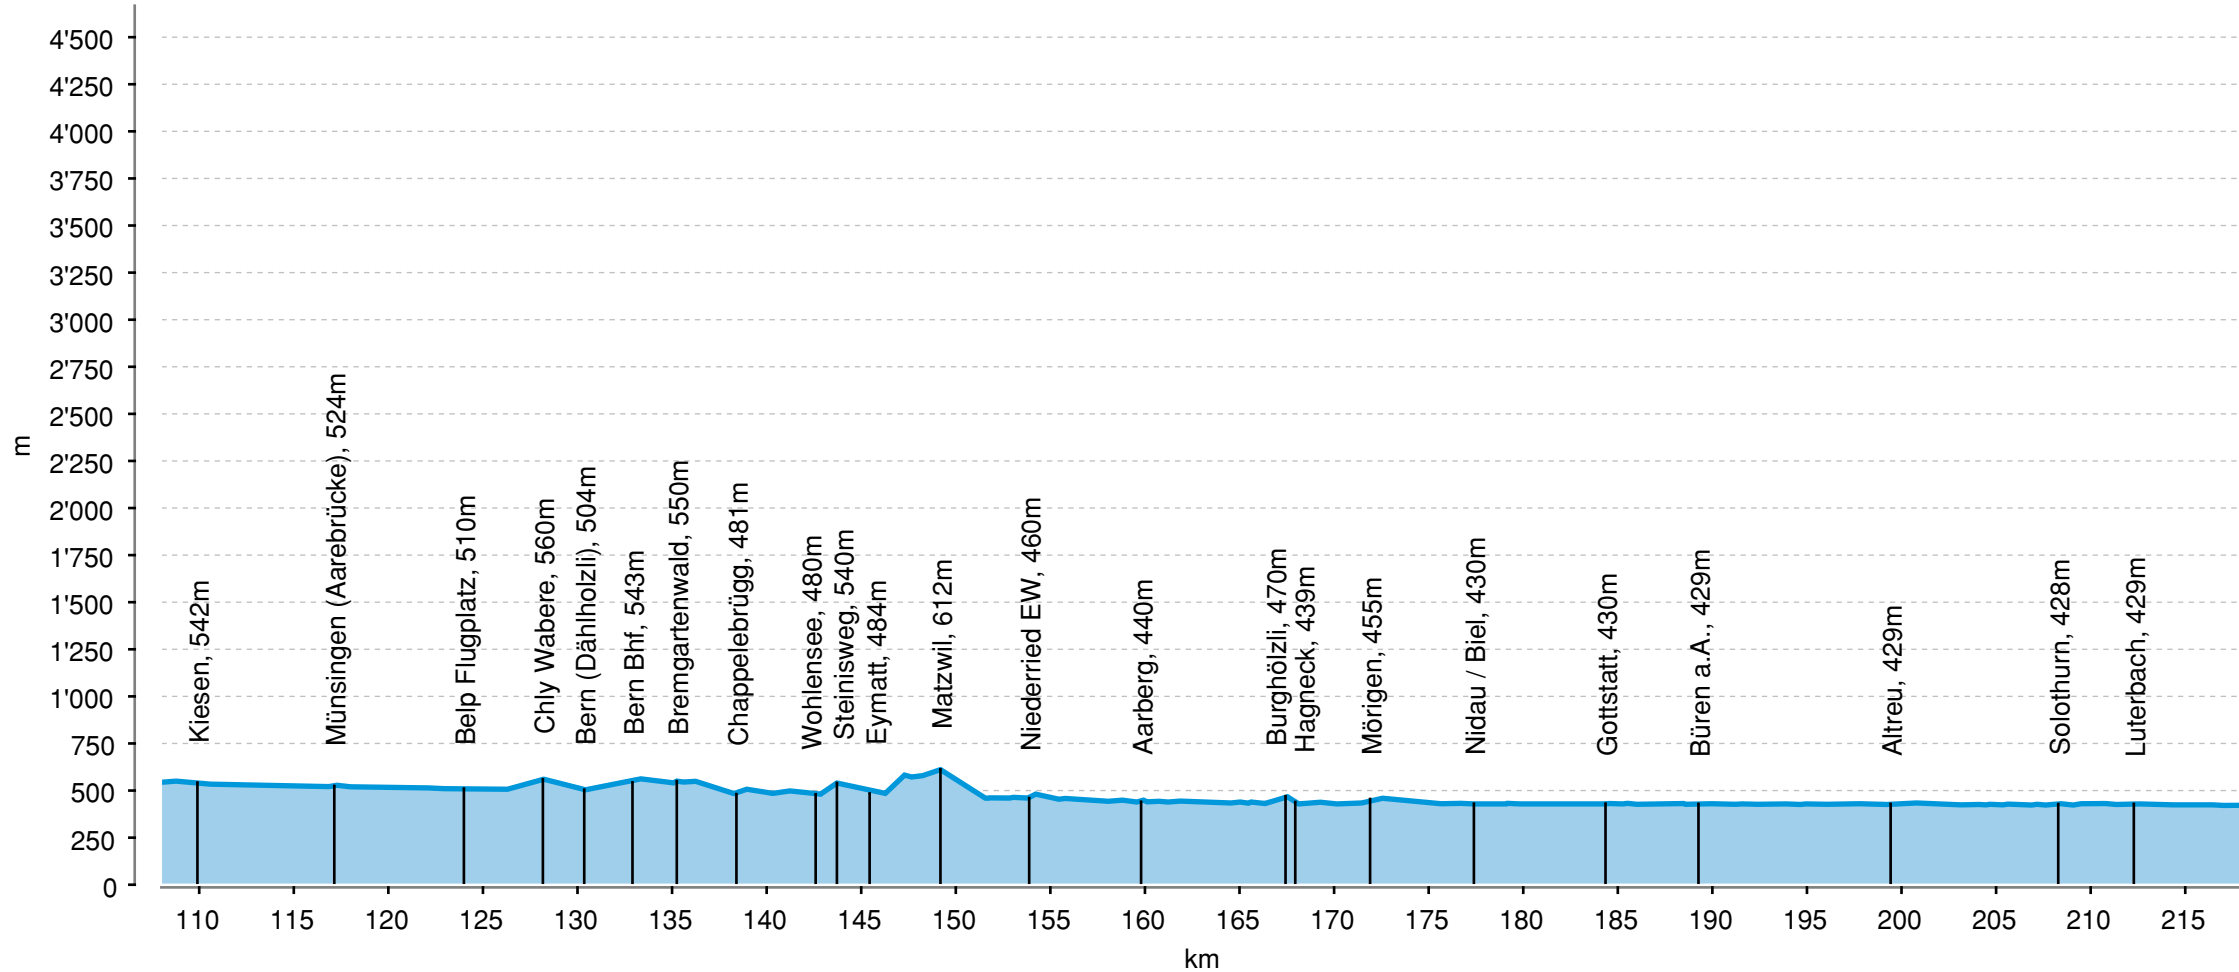

8 Aare-Route, Oberwald (Gletsch)-Koblenz (1/3)

8 Aare-Route, Oberwald (Gletsch)-Koblenz (2/3)

8 Aare-Route, Oberwald (Gletsch)-Koblentz (3/3)