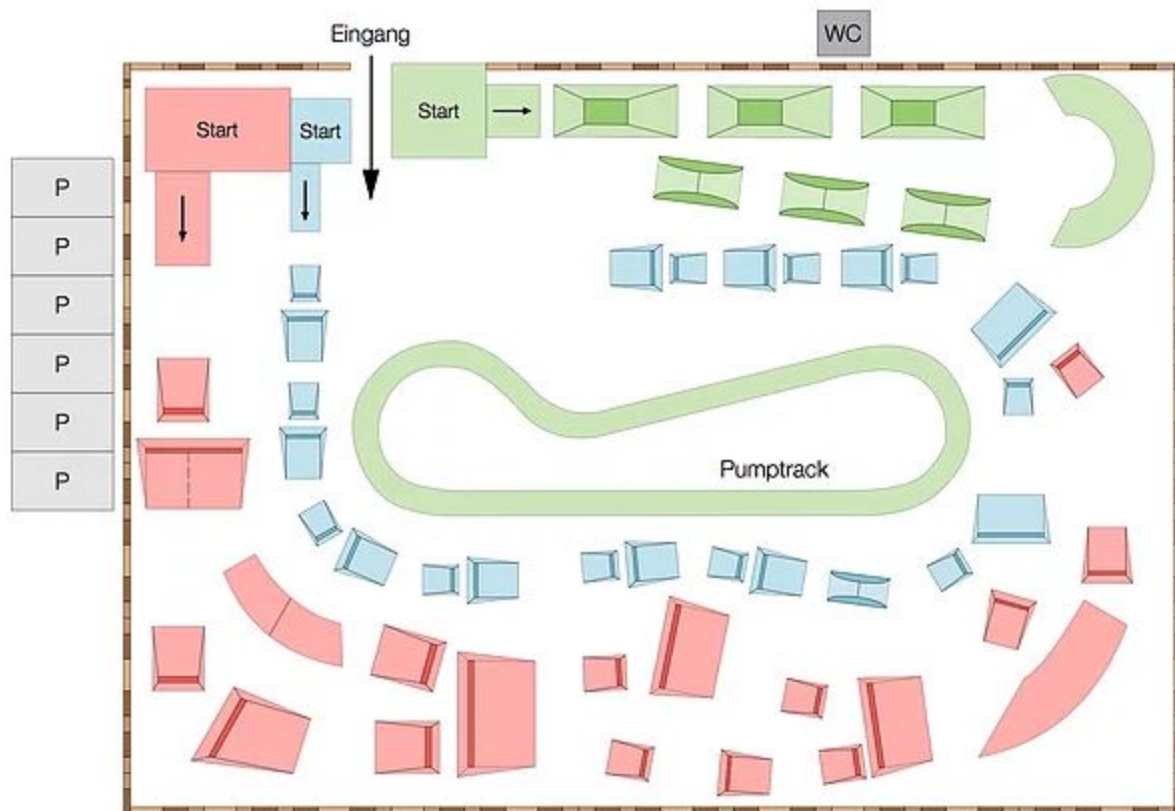

# WHITESTONE BIKECREW

BIKEPARK SOLOTHURN

Grün = Anfänger | Blau = Fortgeschrittene | Rot = Können | Profis

P = Parkplatz für Besucher Bikepark